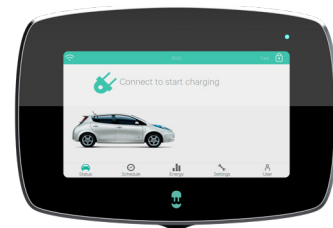

Copper

Copper belichaamt het Wallbox-ontwerp. Vorm volgt functie in de zuiverste zin des woords. Het maakt gebruik van gezichtsherkenning voor toegangscontrole en onthoudt letterlijk wie je gebruikers en klanten zijn. Copper heeft een vermogen tot 22 kW en is verkrijgbaar met kabel of contrastekker. Kan ook bediend worden met RFID.

Specificaties

Modellen	Copper SB/Copper S
Type stekker	Type 2 contrastekker (IEC 62196-2)
Afmetingen	260 x 192 x 113 mm
Gewicht	2 kg
Maximaal vermogen	7,4 kW (1P)/22 kW (3P)
Beschermingsklasse	IP54/IK08

Gebruikersinterface en communicatie

Connectiviteit	Wifi/Ethernet/Bluetooth
Gebruikersidentificatie	Gezichtsherkenning*/Wallbox-app/RFID
Gebruikersinterface	Gebarencontrole*/ Wallbox-app/myWallbox-portal
Info laadstatus	4.3" scherm*/RGB LED/Wallbox-app/myWallbox-portal

* Alleen verkrijgbaar voor Copper S

Commander 2

Commander is de enige beschikbare oplader met een touchscreen over de volledige breedte dat wordt beschermd door stevig Gorilla-glas. De bediening is intuïtief en de toegang wordt gecontroleerd met behulp van een viercijferig persoonlijk identificatienummer of RFID. Het scherm kan ook gebruikt worden voor logo's en reclame. Commander heeft een vermogen van maximaal 22 kW en is voorzien van een verankerde kabelconnector.

Specificaties

Model	Commander 2
Type stekker	Type 1 (SAE J1772) of type 2 (IEC 62196-2)
Afmetingen	221 x 152 x 115 mm (zonder kabel)
Gewicht	2,4 kg (zonder kabel)
Maximaal vermogen	7,4 kW (1P)/22 kW (3P) ^[1]
Beschermingsklasse	IP54/IK10

[1] 3P alleen beschikbaar voor Type 2

Gebruikersinterface en communicatie